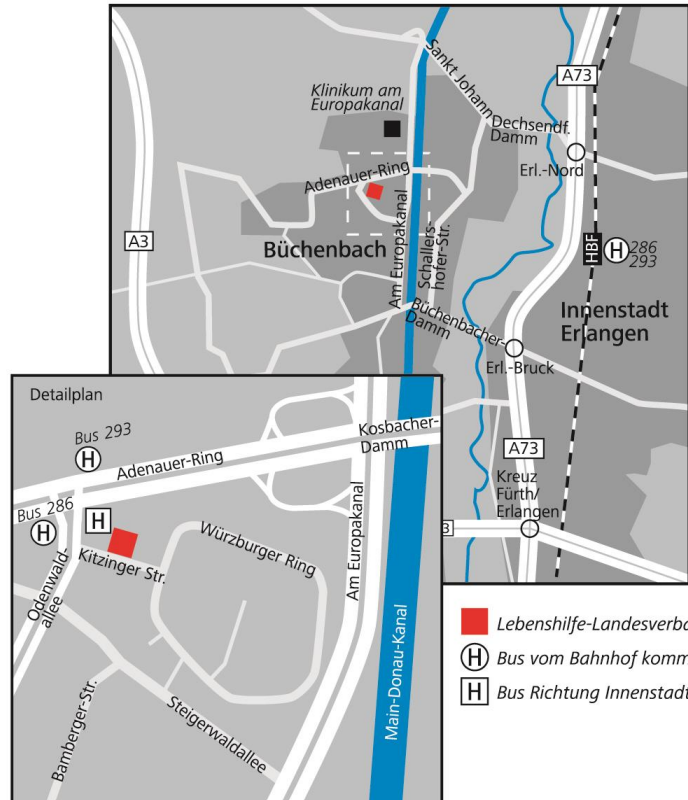

## GPS-Daten

49° 33' 58.848" 10° 57' 55.332"

### **Busverbindungen**

- 🕒 ab Bahnhofplatz **Bus 286**
- 🕒 ab Hugenottenplatz **Bus 293**
- beide Richtung  
Büchenbach/Zambelliststraße,  
Haltestelle Odenwaldallee

### **aus Richtung Würzburg A3**

- 🕒 Ausfahrt Erlangen-West, Ampel links Richtung Erlangen, Dechsendorf durchfahren
- 🕒 vor Erlangen Abfahrt rechts Richtung „Klinikum am Europakanal“, parallel zum Kanal am „Klinikum am Europakanal“ vorbei
- 🕒 nächste Abfahrt rechts, Richtung „In der Reuth“, auf den Adenauerring
- 🕒 nächste Abfahrt links in die Odenwaldallee
- 🕒 nächste links Kitzinger Straße (direkt abbiegen nicht möglich, Grünstreifen umfahren)

### **aus Richtung München/Nürnberg A9 (A73)**

- 🕒 in Richtung Würzburg bis Kreuz Fürth/Erlangen
- 🕒 dann auf A73 Richtung Bamberg/Suhl
- 🕒 Ausfahrt Erlangen-Bruck, Ampel links Richtung Büchenbach, ca. 500 Meter geradeaus über die Regnitz und über den Kanal
- 🕒 dann Ausfahrt rechts Richtung Büchenbach
- 🕒 an der nächsten Ampel links in die Frauenaucherstraße
- 🕒 nach ca. 700 Meter dritte Kreuzung links in die Steigerwaldallee
- 🕒 dritte rechts in die Odenwaldallee
- 🕒 nächste rechts Kitzinger Straße